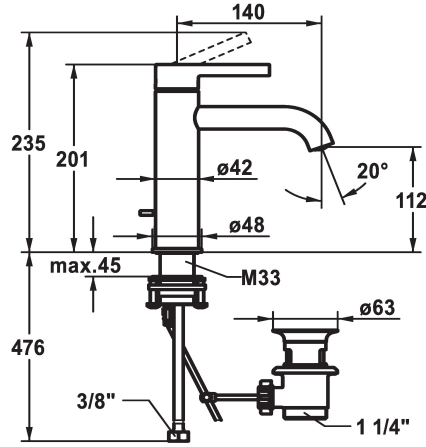

KWC BEVO Hebelmischer - Waschtisch

Modell-Linie: BEVO | 12.421.042.000FL
Armaturen | Manuelle Armaturen

KWC-Nr.

124607
chromeline, A 140, flexible Anschlusschläuche, mit Ablaufgarnitur

124608
chromeline, A 140, flexible Anschlusschläuche, ohne Ablaufgarnitur

- * Hebelmischer
- * EcoProtect - Wasserspareinrichtung
- * Auslauf fest
- Neoperl® Caché® CS, Coin Slot
- * OptimalSpace - grosszügiger Wasch- / Arbeitsbereich
- * KWC Steuerpatrone M 35 OP
- mit Keramikscheibentechnik
- Auslaufmenge und Temperatur stufenlos einstellbar

Ablaufgarnitur

mit Ablaufgarnitur

ohne Ablaufgarnitur

- Temperaturbegrenzung
- * Flexible Anschlusschläuche 3/8"
- * QuickInstallation - Befestigung mit Gewindestutzen M33 x 1.5 mit Feststellschrauben
- Tischbohrung ø35 mm
- * Lieferumfang:
- KWC Ablaufventil Z.538.581.000

Technische Daten

Auslaufmenge	5 l/min (3 bar)
Ablaufgarnitur	mit Ablaufgarnitur
Anschluss	Flexible Anschlusschläuche
Auslauf	fest
Bedienung	topbedient
Farbcode	chromeline
Installationsart	Standmontage
Armaturtyp	Hebelmischer
Mass Höhe	201
Armaturengeräuschgruppe	I
Ausladung A	A 140
Energie Etiketle	A
Mass-Wasseraustritt	112
Material	Messing