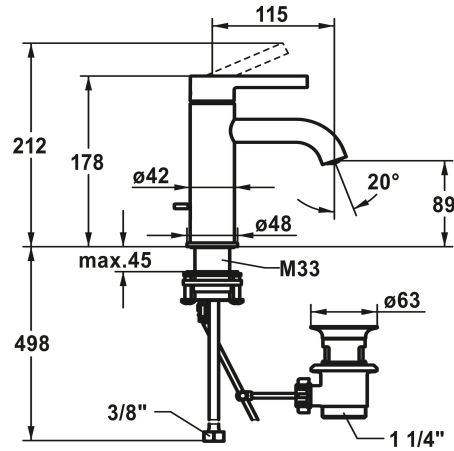

KWC BEVO

Eengreepsmengkraan - wastafel - CoolFix

Modell-Linie: BEVO | 12.421.031.000FL

Kranen | Eengreepkranen

KWC-No.

124605
chromeline, A 115, flexibele aansluitslangen 3/8", met aftapkraan

124606
chromeline, A 115, flexibele aansluitslangen 3/8", zonder aftapkraan

- * Eengreepsmengkraan
- * CoolFix - koud water bij hendelpositie in het midden
- * EcoProtect - waterbesparende inrichting
- * Vaste uitloop
- Neoperl® Caché® CS, Coin Slot
- * KWC patroon M 35 OP
- Met keramische-schijfventechniek
- Debiet en temperatuur traploos instelbaar

afvoergarnituur

MIT_ABLAUFGARNITUR

OHNE_ABLAUFGARNITUR

- Temperatuurbegrenzing
- * Flexibele aansluitslangen 3/8"
- * QuickInstallation - Bevestiging met draadfitting met borgschroeven
- * Tafelboring ø35 mm
- * Levering:
- KWC afvoergarnituur Z.538.581.000

Technical Data

Doorstroomhoeveelheid

5 l/min (3 bar)

afvoergarnituur

MIT_ABLAUFGARNITUR

schroefverbindingen

FLEXIBLE_ANSCHLUSSSCHL_3/8"

Uitloop