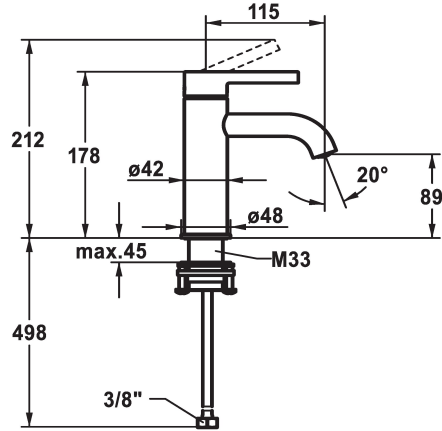

KWC BEVO Eengreepsmengkraan

Modell-Linie: BEVO | 12.421.051.000FL
Kranen | Eengreepkranen

KWC-No.

124603
chromeline, A 115, flexible connection hoses, with pop-up valve

124604
chromeline, A 115, flexible connection hoses, without pop-up valve

- * Eengreepsmengkraan
- * EcoProtect - waterbesparende inrichting
- * Vaste uitloop
- Neoperl® Caché® CS, Coin Slot
- * KWC patroon M 35 OP
- met keramische-schijventechniek

afvoergarnituur

met aftapkraan

zonder aftapkraan

- debiet en temperatuur traploos instelbaar
- temperatuurbegrenzing
- * Flexibele aansluitlangen 3/8"
- * QuickInstallation - Bevestiging met draadfitting met borgschroeven
- * Tafelboring ø35 mm

Faucet_typ

Hoogteafmeting

G_Acoustic group

Projection_A

EnergyLabelCH

Afmetingen wateruitlaat

Materiaal

5 l/min (3 bar)