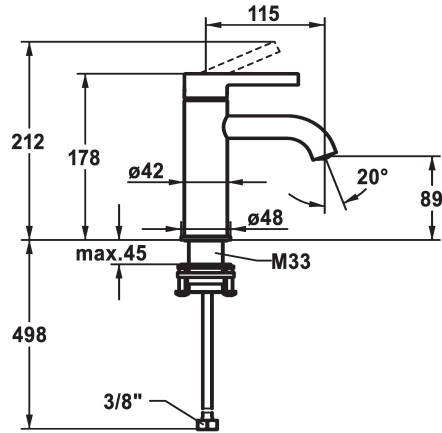

## KWC BEVO Eengreepsmengkraan

Modell-Linie: BEVO | 12.421.051.000FL  
Kranen | Eengreepkranen

### KWC-No.

**124603**  
chromeline, A 115, flexible connection hoses, with pop-up valve

**124604**  
chromeline, A 115, flexible connection hoses, without pop-up valve

- \* Eengreepsmengkraan
- \* EcoProtect - waterbesparende inrichting
- \* Vaste uitloop
- Neoperl® Caché® CS, Coin Slot
- \* KWC patroon M 35 OP
- met keramische-schijventechniek

Kraan type

Hoogteafmeting

geluidsklasse

Projectie A

Energielabel

Afmetingen wateruitlaat

Materiaal

### afvoergarnituur

met aftapkraan

zonder aftapkraan

- debiet en temperatuur traploos instelbaar
- temperatuurbegrenzing
- \* Flexibele aansluitlangen 3/8"
- \* QuickInstallation - Bevestiging met draadfitting met borgschroeven
- \* Tafelboring ø35 mm