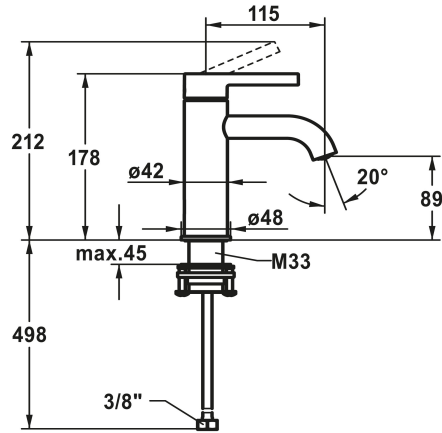

KWC BEVO Eengreepsmengkraan - Wastafel

Modell-Linie: BEVO | 12.421.051.000FL
Kranen | Eengreepkranen

KWC-No.

124603
chromeline, A 115, flexibele aansluitslangen, met afvoergarnituur

124604
chromeline, A 115, flexibele aansluitslangen, zonder afvoergarnituur

- * Eengreepsmengkraan
- * EcoProtect - waterbesparende inrichting
- * Vaste uitloop
- Neoperl® Caché® CS, Coin Slot
- * KWC patroon M 35 OP
- met keramische-schijventechniek

afvoergarnituur

met aftapkraan

zonder aftapkraan

- debiet en temperatuur traploos instelbaar
- temperatuurbegrenzing
- * Flexibele aansluitslangen 3/8"
- * QuickInstallation - Bevestiging met draadfitting met borgschroeven
- * Tafelboring ø35 mm

Technical Data

Doorstroomhoeveelheid

5 l/min (3 bar)

afvoergarnituur

zonder aftapkraan

schroefverbindingen

flexibele aansluitslangen

Uitloop