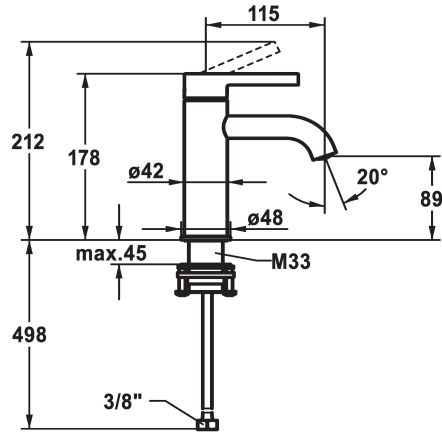

KWC BEVO

Miscelatore a leva - Lavabo

Modell-Linie: BEVO | 12.421.051.000FL

Rubinetterie per bagni | Rubinetterie monocomando

KWC-No.

124603
chromeline, A 115, tubi flessibili di collegamento, con piletta

124604
chromeline, A 115, tubi flessibili di collegamento, senza piletta

- * Miscelatore a leva
- * EcoProtect - risparmio idrico
- * Bocca fissa
- Neoperl® Caché® CS, Coin Slot
- * KWC cartuccia M 35 OP
- con tecnica a dischi in ceramica

scarico

con comando per scarico

senza piletta

- regolazione continua della portata e della temperatura
- limitazione della temperatura
- * Tubi flessibili di collegamento da 3/8"
- * QuickInstallation - Fissaggio tramite raccordo filettato con viti di arresto
- * Foratura ø35 mm

5 l/min (3 bar)
senza piletta
tubi di collegamento flessibili
Fissato
azionamento superiore
chromeline
montaggio fisso
Hebelmischer
178
I
A115
A
89
Ottone

Pezzi di ricambio

KWC BEVO

Miscelatore a leva - Lavabo