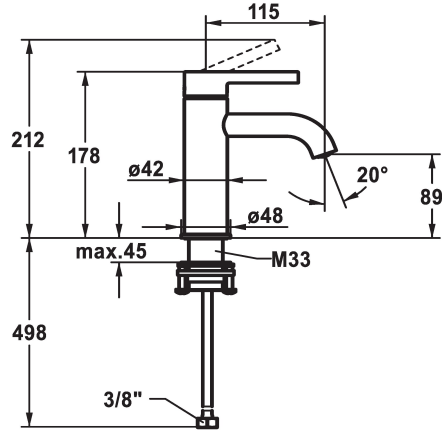

KWC BEVO

Miscelatore a leva - Lavabo

Modell-Linie: BEVO | 12.421.051.000FL

Rubinerterie per bagni | Rubinerterie monocomando

KWC-No.

124603
chromeline, A 115, tubi flessibili di collegamento, con piletta

124604
chromeline, A 115, tubi flessibili di collegamento, senza piletta

- * Miscelatore a leva
- * EcoProtect - risparmio idrico
- * Bocca fissa
- Neoperl® Caché® CS, Coin Slot
- * KWC cartuccia M 35 OP
- con tecnica a dischi in ceramica

piletta

con comando per scarico

senza piletta

- regolazione continua della portata e della temperatura
- limitazione della temperatura
- * Tubi flessibili di collegamento da 3/8"
- * QuickInstallation - Fissaggio tramite raccordo filettato con viti di arresto
- * Foratura ø35 mm

5 l/min (3 bar)
senza piletta
tubi di collegamento flessibili
Fissato
azionamento superiore
chromeline
montaggio fisso
Hebelmischer
178
I
A115
A
89
Ottone
725420.502
6111 842.501

Pezzi di ricambio

KWC BEVO