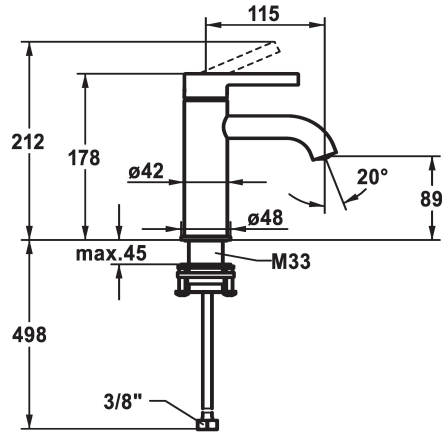

KWC BEVO

Mitigeur à levier - Lavabo

Modell-Linie: BEVO | 12.421.051.000FL
 Robinetteries | Robinets à monocommande

KWC-No.

124603
 chromeline, A 115, raccords flexibles, avec vidage

124604
 chromeline, A 115, raccords flexibles, sans vidage

- * Mitigeur à levier
- * EcoProtect - économiseur d'eau
- * Bec fixe
- Neoperl® Caché® CS, Coin Slot
- * KWC cartouche M 35 OP
- avec technique à disques céramique

vidage

avec vidage

sans vidage

- réglage de débit et de température continu
- limitation de température
- * Raccords flexibles 3/8"
- * QuickInstallation - Fixation à l'aide de raccords filetés avec vis de blocage
- Perçage utile ø35 mm

Données techniques

Débit
vidage
Raccord
goulot
Commande
Code couleur
Type d'installation
Type de robinet
Dimension de la hauteur
Groupe de bruit pour la robinetterie
Projection A
Label énergétique
Dimension de la sortie d'eau
Matière

5 l/min (3 bar)
sans vidage
tuyaux de raccordement flexibles
Fixe
commande par le haut
chromeline
montage vertical
Hebelmischer
178
I
A115
A
89
Laiton

Pièces de rechange

KWC BEVO

Mitigeur à levier - Lavabo