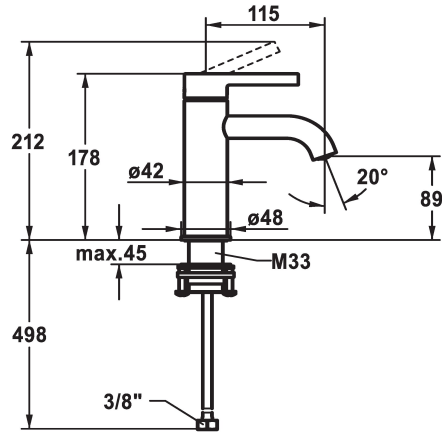

## KWC BEVO Monomando

Modell-Linie: BEVO | 12.421.051.000FL  
Griferías de lavabo | Grifo para lavabo

### KWC-No.

**124603**  
chromeline, A 115, flexible connection hoses, with pop-up valve

**124604**  
chromeline, A 115, flexible connection hoses, without pop-up valve

- \* Monomando
- \* EcoProtect - dispositivo de ahorro de agua
- \* Caño fijo
- Neoperl® Caché® CS, Coin Slot
- \* KWC cartucho M 35 OP
- con tecnología de discos cerámicos

### vaciador automático

con válvula de vaciado

sin válvula de vaciado

- caudal y temperatura regulables
- limitador de temperatura
- \* Tubos conexión flexibles 3/8"
- \* QuickInstallation - Fijación mediante conexión roscada con tornillos de fijación
- \* Medida orificios ø35 mm

5 l/min (3 bar)
sin válvula de vaciado
tubos de conexión flexibles
Fijado
accionamiento superior
chromeline
Standmontage
Hebelmischer
178
I
A115
A
89
Latón