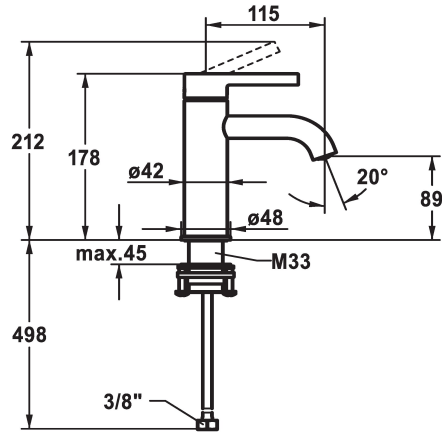

## KWC BEVO Hebelmischer - Waschtisch

Modell-Linie: BEVO | 12.421.051.000FL  
Armaturen | Manuelle Armaturen

### KWC-Nr.

**124603**  
chromeline, A 115, flexible Anschlusschläuche, mit Ablaufgarnitur

**124604**  
chromeline, A 115, flexible Anschlusschläuche, ohne Ablaufgarnitur

- \* Hebelmischer
- \* EcoProtect - Wasserspareinrichtung
- \* Auslauf fest
- Neoperl® Caché® CS, Coin Slot
- \* KWC Steuerpatrone M 35 OP
- mit Keramikscheibentechnik

### Ablaufgarnitur

mit Ablaufgarnitur

ohne Ablaufgarnitur

- Auslaufmenge und Temperatur stufenlos einstellbar
- Temperaturbegrenzung
- \* Flexible Anschlusschläuche 3/8"
- \* QuickInstallation - Befestigung mit Gewindestutzen M33 x 1,5 mit Feststellschrauben
- Tischbohrung ø35 mm

### Technische Daten

Auslaufmenge	5 l/min (3 bar)
Ablaufgarnitur	ohne Ablaufgarnitur
Anschluss	Flexible Anschlusschläuche
Auslauf	fest
Bedienung	topbedient
Farbcode	chromeline
Installationsart	Standmontage
Armaturtyp	Hebelmischer
Mass Höhe	178
Armaturengeräuschgruppe	I
Ausladung A	A 115
Energie Etikette	A
Mass-Wasseraustritt	89
Material	Messing