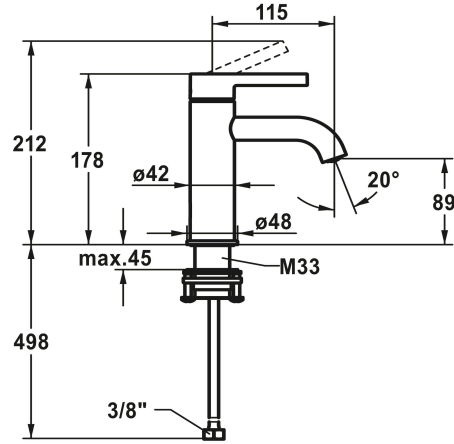

KWC BEVO Hebelmischer - Waschtisch

Modell-Linie: BEVO | 12.421.051.000FL
Armaturen | Manuelle Armaturen

KWC-Nr.

124603
chromeline, A 115, flexible Anschlusschläuche 3/8", mit Ablaufventil

124604
chromeline, A 115, flexible Anschlusschläuche 3/8", ohne Ablaufventil

125044
brushed steel, A 115, flexible Anschlusschläuche 3/8", ohne Ablaufventil

- * Hebelmischer
- * EcoProtect - Wasserspareinrichtung
- * Auslauf fest
- Neoperl® Caché® CS, Coin Slot
- * KWC Steuerpatrone M 35 OP
- mit Keramikscheibentechnik

Ablaufgarnitur

mit Ablaufventil

ohne Ablaufventil

mit Push Open

ohne Ablaufventil

mit Push Open

ohne Ablaufventil

- Auslaufmenge und Temperatur stufenlos einstellbar
- Temperaturbegrenzung
- * Flexible Anschlusschläuche 3/8"
- * QuickInstallation - Befestigung mit Gewindestutzen M33 x 1.5 mit Feststellschrauben
- * Tischbohrung ø35 mm

Technische Daten

Auslaufmenge	5 l/min (3 bar)
Ablaufgarnitur	ohne Ablaufventil
Anschluss	Flex. Anschlusschläuche 3/8"
Auslauf	fest
Bedienung	topbedient
Farbcode	chromeline
Installationsart	Standmontage
Artikeltyp	Hebelmischer
Mass Höhe	178
Armaturengeräuschgruppe	I
Ausladung A	A 115
Energetikettag (CH)	A
Mass-Wasseraustritt	89