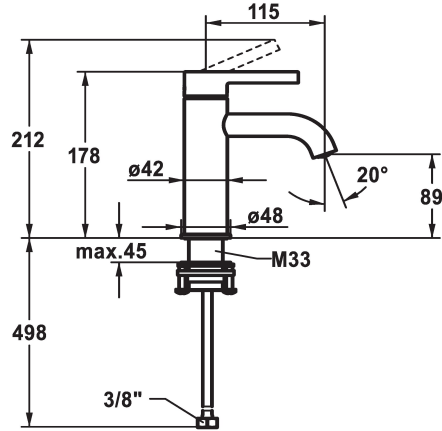

KWC BEVO Hebelmischer - Waschtisch

Modell-Linie: BEVO | 12.421.051.000FL
Armaturen | Manuelle Armaturen

KWC-Nr.

124603
chromeline, A 115, flexible Anschlusschläuche, mit Ablaufgarnitur

124604
chromeline, A 115, flexible Anschlusschläuche, ohne Ablaufgarnitur

- * Hebelmischer
- * EcoProtect - Wasserspareinrichtung
- * Auslauf fest
- Neoperl® Caché® CS, Coin Slot
- * KWC Steuerpatrone M 35 OP
- mit Keramikscheibentechnik

Ablaufgarnitur

mit Ablaufgarnitur

ohne Ablaufgarnitur

- Auslaufmenge und Temperatur stufenlos einstellbar
- Temperaturbegrenzung
- * Flexible Anschlusschläuche 3/8"
- * QuickInstallation - Befestigung mit Gewindestutzen M33 x 1.5 mit Feststellschrauben
- Tischbohrung 35 mm

Technische Daten

Auslaufmenge	5 l/min (3 bar)
Ablaufgarnitur	ohne Ablaufgarnitur
Anschluss	Flexible Anschlusschläuche
Auslauf	fest
Bedienung	topbedient
Farbcode	chromeline
Installationsart	Standmontage
Armaturtyp	Hebelmischer
Mass Höhe	178
Armaturengeräuschgruppe	I
Ausladung A	A 115
Energie Etikette	A
Mass-Wasseraustritt	89
Material	Messing
teamNumber	725420.502
sanitasTroeschNumber	6111 842.501