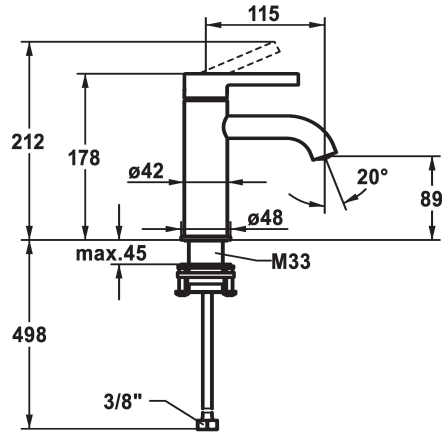

## KWC BEVO Hebelmischer - Waschtisch

Modell-Linie: BEVO | 12.421.051.000FL  
Armaturen | Manuelle Armaturen

### KWC-Nr.

**124603**  
chromeline, A 115, flexible Anschlusschläuche, mit Ablaufgarnitur

**124604**  
chromeline, A 115, flexible Anschlusschläuche, ohne Ablaufgarnitur

- \* Hebelmischer
- \* EcoProtect - Wasserspareinrichtung
- \* Auslauf fest
- Neoperl® Caché® CS, Coin Slot
- \* KWC Steuerpatrone M 35 OP
- mit Keramikscheibentechnik

### Ablaufgarnitur

mit Ablaufgarnitur

ohne Ablaufgarnitur

- Auslaufmenge und Temperatur stufenlos einstellbar
- Temperaturbegrenzung
- \* Flexible Anschlusschläuche 3/8"
- \* QuickInstallation - Befestigung mit Gewindestutzen M33 x 1,5 mit Feststellschrauben
- Tischbohrung ø35 mm

5 l/min (3 bar)
ohne Ablaufgarnitur
Flexible Anschlusschläuche
fest
topbedient
chromeline
Standmontage
Hebelmischer
178
I
A 115
A
89
Messing