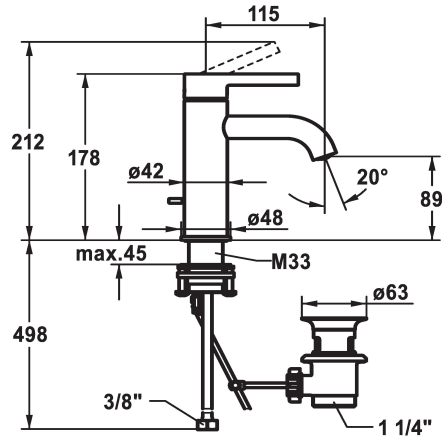

## KWC BEVO Eengreepsmengkraan

Modell-Linie: BEVO | 12.421.041.000FL  
Kranen | Eengreepkranen

### KWC-No.

**124603**  
chromeline, A 115, flexible connection hoses, with pop-up valve

**124604**  
chromeline, A 115, flexible connection hoses, without pop-up valve

- \* Eengreepsmengkraan
- \* EcoProtect - waterbesparende inrichting
- \* Vaste uitloop
- Neoperl® Caché® CS, Coin Slot
- \* KWC patroon M 35 OP
- met keramische-schijventechniek
- debiet en temperatuur traploos instelbaar

### afvoergarnituur

met aftapkraan

zonder aftapkraan

- temperatuurbegrenzing
- \* Flexibele aansluitlangen 3/4"
- \* QuickInstallation - Bevestiging met draadfitting met borgschroeven
- \* Tafelboring ø35 mm
- \* Levering:
- KWC afvoerkraan Z.538.581.000

A

Afmetingen wateruitlaat

89

Materiaal

Messing