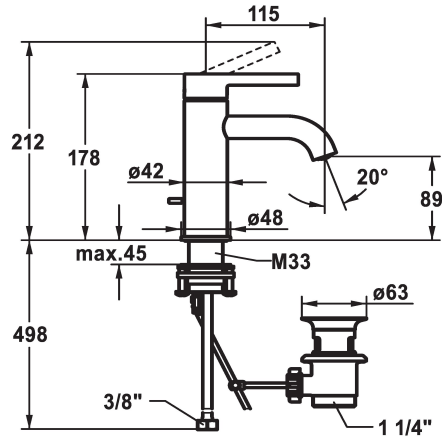

KWC BEVO

Miscelatore a leva - Lavabo

Modell-Linie: BEVO | 12.421.041.000FL

Rubinerterie per bagni | Rubinerterie monocomando

KWC-No.

124603
chromeline, A 115, tubi flessibili di collegamento, con piletta

124604
chromeline, A 115, tubi flessibili di collegamento, senza piletta

- * Miscelatore a leva
- * EcoProtect - risparmio idrico
- * Bocca fissa
- Neoperl® Caché® CS, Coin Slot
- * KWC cartuccia M 35 OP
- con tecnica a dischi in ceramica
- regolazione continua della portata e della temperatura

scarico

con comando per scarico

senza piletta

- limitazione della temperatura
- * Tubi flessibili di collegamento da 3/8"
- * QuickInstallation - Fissaggio tramite raccordo filettato con viti di arresto
- * Foratura ø35 mm
- * Incluso nella fornitura:
- Valvola di scarico KWC Z.538.581.000

5 l/min (3 bar)
con comando per scarico
tubi di collegamento flessibili
Fissato
azionamento superiore
chromeline
montaggio fisso
Hebelmischer
178
I
A115
A
89
Ottone

Pezzi di ricambio

KWC BEVO

Miscelatore a leva - Lavabo