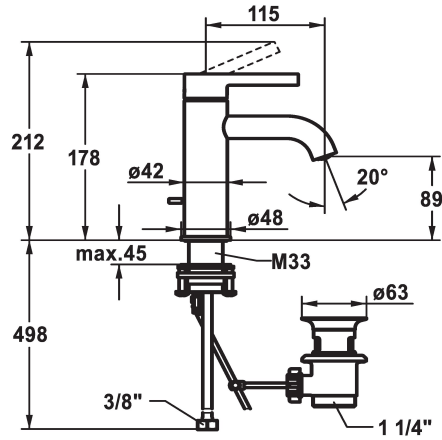

KWC BEVO

Miscelatore a leva - Lavabo

Modell-Linie: BEVO | 12.421.041.000FL

Rubinerterie per bagni | Rubinerterie monocomando

KWC-No.

124603
chromeline, A 115, tubi flessibili di collegamento, con piletta

124604
chromeline, A 115, tubi flessibili di collegamento, senza piletta

piletta

con comando per scarico

senza piletta

- limitazione della temperatura
- * Tubi flessibili di collegamento da 3/8"
- * QuickInstallation - Fissaggio tramite raccordo filettato con viti di arresto
- * Foratura ø35 mm
- * Incluso nella fornitura:
- Valvola di scarico KWC Z.538.581.000

Dati tecnici

Portata	5 l/min (3 bar)
piletta	con comando per scarico
Raccordo	tubi di collegamento flessibili
bocca	Fissato
Operazione	azionamento superiore
Codice colore	chromeline
Tipo di installazione	montaggio fisso
Tipo di rubinetto	Hebelmischer
Dimensioni in altezza	178
Classe di rumorosità	I
Proiezione A	A115
Etichetta energetica	A
Dimensioni uscita acqua	89
Materiale	Ottone
teamNumber	725419.502
sanitasTroeschNumber	6111 841.501

Portata	5 l/min (3 bar)
piletta	con comando per scarico
Raccordo	tubi di collegamento flessibili
bocca	Fissato
Operazione	azionamento superiore
Codice colore	chromeline
Tipo di installazione	montaggio fisso
Tipo di rubinetto	Hebelmischer
Dimensioni in altezza	178
Classe di rumorosità	I
Proiezione A	A115
Etichetta energetica	A
Dimensioni uscita acqua	89
Materiale	Ottone
teamNumber	725419.502
sanitasTroeschNumber	6111 841.501