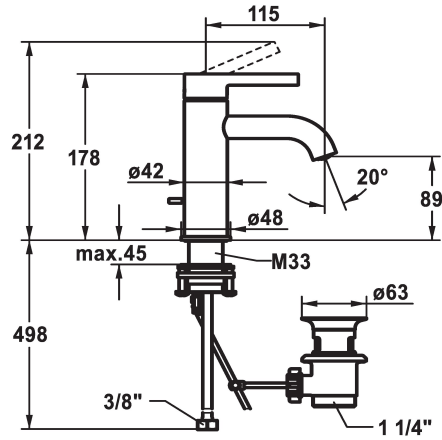

KWC BEVO

Mitigeur à levier - Lavabo

Modell-Linie: BEVO | 12.421.041.000FL
 Robinetteries | Robinets à monocommande

KWC-No.

124603
 chromeline, A 115, raccords flexibles, avec vidage

124604
 chromeline, A 115, raccords flexibles, sans vidage

- * Mitigeur à levier
- * EcoProtect - économiseur d'eau
- * Bec fixe
- Neoperl® Caché® CS, Coin Slot
- * KWC cartouche M 35 OP
- avec technique à disques céramique
- réglage de débit et de température continu

vidage

avec vidage

sans vidage

- limitation de température
- * Raccords flexibles 3/8"
- * QuickInstallation - Fixation à l'aide de raccords filetés avec vis de blocage
- Perçage utile ø35 mm
- * Livraison:
- Garniture de vidage KWC Z.538.581.000

Données techniques

Débit	5 l/min (3 bar)
vidage	avec vidage
Raccord	tuyaux de raccordement flexibles
goulot	Fixe
Commande	commande par le haut
Code couleur	chromeline
Type d'installation	montage vertical
Type de robinet	Hebelmischer
Dimension de la hauteur	178
Groupe de bruit pour la robinetterie	l
Projection A	A115
Label énergétique	A
Dimension de la sortie d'eau	89
Matière	Laiton