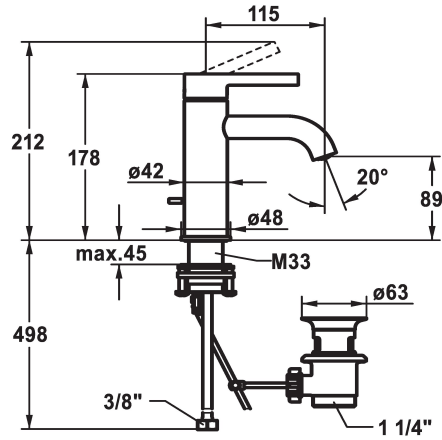

KWC BEVO

Mitigeur à levier - Lavabo

Modell-Linie: BEVO | 12.421.041.000FL
 Robinetteries | Robinets à monocommande

KWC-No.

124603
 chromeline, A 115, raccords flexibles, avec vidage

124604
 chromeline, A 115, raccords flexibles, sans vidage

- * Mitigeur à levier
- * EcoProtect - économiseur d'eau
- * Bec fixe
- Neoperl® Caché® CS, Coin Slot
- * KWC cartouche M 35 OP
- avec technique à disques céramique
- réglage de débit et de température continu

vidage

avec vidage

sans vidage

- limitation de température
- * Raccords flexibles 3/8"
- * QuickInstallation - Fixation à l'aide de raccords filetés avec vis de blocage
- Perçage utile ø35 mm
- * Livraison:
- Garniture de vidage KWC Z.538.581.000

Données techniques

Débit	5 l/min (3 bar)
vidage	avec vidage
Raccord	tuyaux de raccordement flexibles
goulot	Fixe
Commande	commande par le haut
Code couleur	chromeline
Type d'installation	montage vertical
Type de robinet	Hebelmischer
Dimension de la hauteur	178
Groupe de bruit pour la robinetterie	I
Projection A	A115
Label énergétique	A
Dimension de la sortie d'eau	89
Matière	Laiton