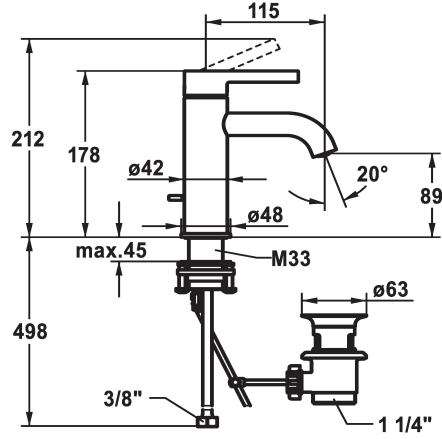

## KWC BEVO Monomando

Modell-Linie: BEVO | 12.421.041.000FL  
Griferías de lavabo | Grifo para lavabo

### KWC-No.

**124603**  
chromeline, A 115, flexible connection hoses, with pop-up valve

**124604**  
chromeline, A 115, flexible connection hoses, without pop-up valve

- \* Monomando
- \* EcoProtect - dispositivo de ahorro de agua
- \* Caño fijo
- Neoperl® Caché® CS, Coin Slot
- \* KWC cartucho M 35 OP
- con tecnología de discos cerámicos
- caudal y temperatura regulables

### vaciador automático

con válvula de vaciado

sin válvula de vaciado

- limitador de temperatura
- \* Tubos conexión flexibles 3/8"
- \* QuickInstallation - Fijación mediante conexión roscada con tornillos de fijación
- \* Medida orificios ø35 mm
- \* Volumen de entrega:
- Válvula vaciado KWC Z.538.581.000

5 l/min (3 bar)
con válvula de vaciado
tubos de conexión flexibles
Fijado
accionamiento superior
chromeline
Standmontage
Hebelmischer
178
l
A115
A
89
Latón