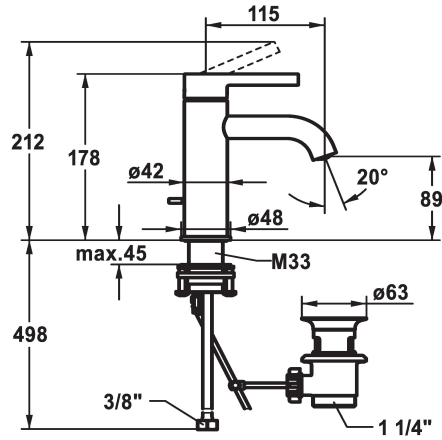

KWC BEVO Hebelmischer - Waschtisch

Modell-Linie: BEVO | 12.421.041.000FL
Armaturen | Manuelle Armaturen

KWC-Nr.

124603
chromeline, A 115, flexible Anschlusschläuche, mit Ablaufgarnitur

124604
chromeline, A 115, flexible Anschlusschläuche, ohne Ablaufgarnitur

- * Hebelmischer
- * EcoProtect - Wasserspareinrichtung
- * Auslauf fest
- Neoperl® Caché® CS, Coin Slot
- * KWC Steuerpatrone M 35 OP
- mit Keramikscheibentechnik
- Auslaufmenge und Temperatur stufenlos einstellbar

Ablaufgarnitur

mit Ablaufgarnitur

ohne Ablaufgarnitur

- Temperaturbegrenzung
- * Flexible Anschlusschläuche 3/8"
- * QuickInstallation - Befestigung mit Gewindestutzen M33 x 1.5 mit Feststellschrauben
- Tischbohrung ø35 mm
- * Lieferumfang:
- KWC Ablaufventil Z.538.581.000

5 l/min (3 bar)
mit Ablaufgarnitur
Flexible Anschlusschläuche
fest
topbedient
chromeline
Standmontage
Hebelmischer
178
I
A 115
A
89
Messing

Ersatzteile

KWC BEVO Hebelmischer - Waschtisch

Modell-Linie: BEVO | 12.421.041.000FL
Armaturen | Manuelle Armaturen