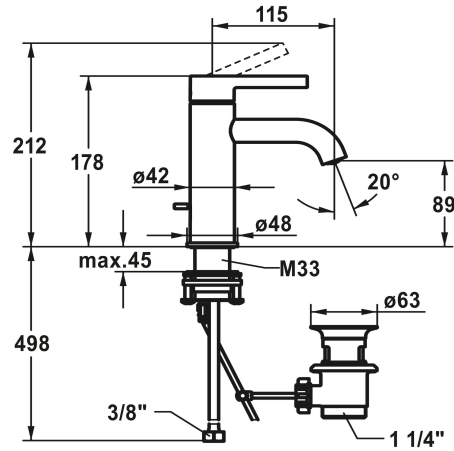

## KWC BEVO Hebelmischer - Waschtisch

Modell-Linie: BEVO | 12.421.041.000FL  
Armaturen | Manuelle Armaturen

### KWC-Nr.

<b>124603</b> chromeline, A 115, flexible Anschlusschläuche 3/8", mit Ablaufventil
<b>124604</b> chromeline, A 115, flexible Anschlusschläuche 3/8", ohne Ablaufventil
<b>125016</b> matt black, A 115, flexible Anschlusschläuche 3/8", mit Push Open
<b>125017</b> matt black, A 115, flexible Anschlusschläuche 3/8", ohne Ablaufventil
<b>125043</b> brushed steel, A 115, flexible Anschlusschläuche 3/8", mit Push Open
<b>125044</b> brushed steel, A 115, flexible Anschlusschläuche 3/8", ohne Ablaufventil

- Temperaturbegrenzung
- \* Flexible Anschlusschläuche 3/8"
- \* QuickInstallation - Befestigung mit Gewindestutzen M33 x 1.5 mit Feststellschrauben
- \* Tischbohrung ø35 mm
- \* Lieferumfang:
- KWC Ablaufventil Z.538.581.000

### Technische Daten

Auslaufmenge	5 l/min (3 bar)
Ablaufgarnitur	mit Ablaufventil
Anschluss	Flexible Anschlusschläuche 3/8"
Auslauf	fest
Bedienung	topbedient
Farbcode	chromeline
Installationsart	Standmontage
Artikeltyp	Hebelmischer
Mass Höhe	178
Armaturengeräuschgruppe	I
Ausladung A	A 115
Energieetikette (CH)	A
Mass-Wasseraustritt	89