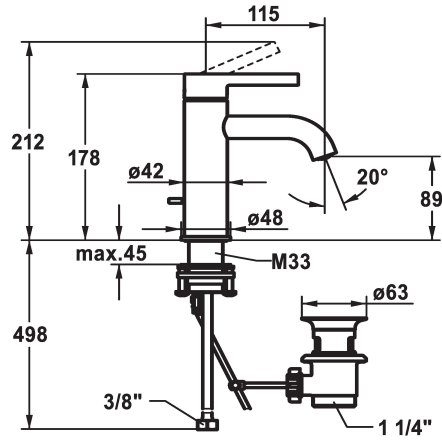

## KWC BEVO Hebelmischer - Waschtisch

Modell-Linie: BEVO | 12.421.041.000FL  
Armaturen | Manuelle Armaturen

### KWC-Nr.

**124603**  
chromeline, A 115, flexible Anschlusschläuche, mit Ablaufgarnitur

**124604**  
chromeline, A 115, flexible Anschlusschläuche, ohne Ablaufgarnitur

- \* Hebelmischer
- \* EcoProtect - Wasserspareinrichtung
- \* Auslauf fest
- Neoperl® Caché® CS, Coin Slot
- \* KWC Steuerpatrone M 35 OP
- mit Keramikscheibentechnik
- Auslaufmenge und Temperatur stufenlos einstellbar

### Ablaufgarnitur

mit Ablaufgarnitur

ohne Ablaufgarnitur

- Temperaturbegrenzung
- \* Flexible Anschlusschläuche 3/8"
- \* QuickInstallation - Befestigung mit Gewindestutzen M33 x 1.5 mit Feststellschrauben
- Tischbohrung ø35 mm
- \* Lieferumfang:
- KWC Ablaufventil Z.538.581.000

5 l/min (3 bar)
mit Ablaufgarnitur
Flexible Anschlusschläuche
fest
topbedient
chromeline
Standmontage
Hebelmischer
178
I
A 115
A
89
Messing
725419.502
6111 841.501