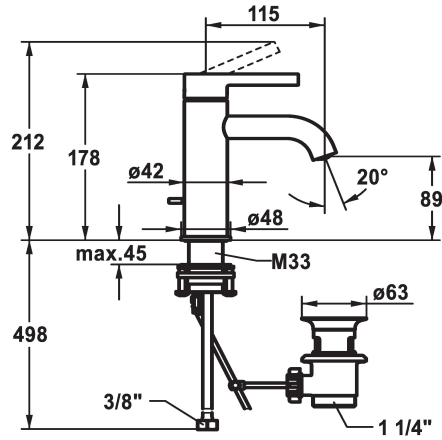

## KWC BEVO Hebelmischer - Waschtisch

Modell-Linie: BEVO | 12.421.041.000FL  
Armaturen | Manuelle Armaturen

### KWC-Nr.

**124603**  
chromeline, A 115, flexible Anschlusschläuche, mit Ablaufgarnitur

**124604**  
chromeline, A 115, flexible Anschlusschläuche, ohne Ablaufgarnitur

- \* Hebelmischer
- \* EcoProtect - Wasserspareinrichtung
- \* Auslauf fest
- Neoperl® Caché® CS, Coin Slot
- \* KWC Steuerpatrone M 35 OP
- mit Keramikscheibentechnik
- Auslaufmenge und Temperatur stufenlos einstellbar

### Ablaufgarnitur

mit Ablaufgarnitur

ohne Ablaufgarnitur

- Temperaturbegrenzung
- \* Flexible Anschlusschläuche 3/8"
- \* QuickInstallation - Befestigung mit Gewindestutzen M33 x 1.5 mit Feststellschrauben
- Tischbohrung ø35 mm
- \* Lieferumfang:
- KWC Ablaufventil Z.538.581.000

5 l/min (3 bar)
mit Ablaufgarnitur
Flexible Anschlusschläuche
fest
topbedient
chromeline
Standmontage
Hebelmischer
178
I
A 115
A
89
Messing