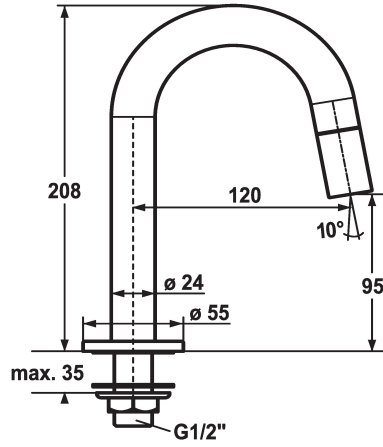

KWC STANDVENTIL Vertical shut-off valve

Modell-Linie: **STANDVENTIL | 25.001.010.000**
Armatura umywalkowa | Armatura jednouchwytywa

KWC-No.

124602
chromeline, A 120, G ½"

* Vertical shut-off valve
* Operating handle integrated into the spout
* Fixed spout
- Neoperl® Caché®

* Ceramic disc valve ½" 90°
* Connecting thread ½"
* Mounting hole size ø22mm or ø35mm

Dane techniczne

A_Spout_Spray
Connection
Handling
ATT-KWC-FARBCODE
Installation_type
Faucet_typ
ATT-KWC-BAUFORM
Dimension Height
G_Acoustic group
Projection_A
EnergyLabelCH

4 l/min (3 bar)
G1/2"
frontbedient
chromeline
Standmontage
Standventil
J-Auslauf
208
I
A120
A

Części zamienne

Service key Neoperl © Caché ©, JR, 21 mm, red

KWC STANDVENTIL
Vertical shut-off valve

Modell-Linie: STANDVENTIL | 25.001.010.000
Armatura umywalkowa | Armatura jednouchwytowa