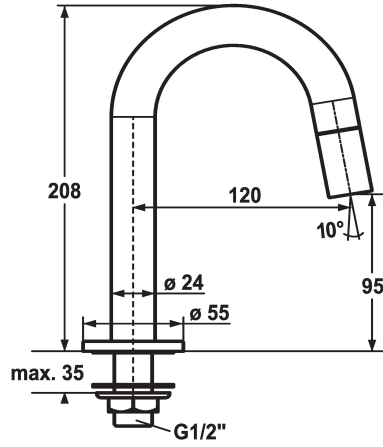

KWC STANDVENTIL Vertical shut-off valve

Modell-Linie: STANDVENTIL | 25.001.010.000
Kranen | Eengreepkranen

KWC-No.

124602
chromeline, A 120, G 1/2"

* Eengreepskraan
* Bedieningsgreep geïntegreerd in uitloop
* Vaste uitloop
- Neoperl® Caché®

* Bovendeel met keramische schijf 1/2" 90°
* Aansluitschroefdraad 1/2"
* Tafelboring ø22mm of ø35mm

Technical Data

Doorstroomhoeveelheid
schroefverbindingen
Bediening
Kleurcode
Type installatie
Kraan type
bouwworm
Hoogteafmeting
geluidsklasse
Projectie A
Energielabel

4 l/min (3 bar)
G1/2"
frontaal bediend
chromeline
staande montage
Standventil
J-Uitloop
208
I
A120
A

Reserve onderdelen

Service Key CACHE JR rood 21mm

639017

KWC STANDVENTIL
Vertical shut-off valve

Modell-Linie: STANDVENTIL | 25.001.010.000
Kranen | Eengreepkranen