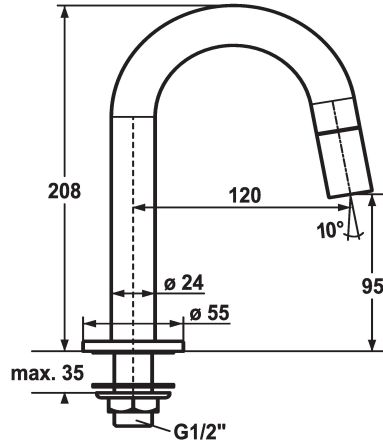

KWC STANDVENTIL

Rubinetto a colonna

Modell-Linie: STANDVENTIL | 25.001.010.000

Rubinerie per bagni | Rubinerie monocomando

KWC-No.

124602

chromeline, A 120, G 1/2"

* Rubinetto a colonna
 * Manopola di comando integrata nella bocca
 * Bocca fissa
 - Neoperl® Caché®

* Vitone con dischi in ceramica 1/2" 90°
 * Filettatura raccordo 1/2"
 * Foratura ø22mm o ø35mm

Dati tecnici

Portata
Raccordo
Operazione
Codice colore
Tipo di installazione
Tipo di rubinetto
modulo di costruzione
Dimensioni in altezza
Classe di rumorosità
Proiezione A
Etichetta energetica

4 l/min (3 bar)
G1/2"
azionamento frontale
chromeline
montaggio fisso
Standventil
J-Bocca
208
I
A120
A

Pezzi di ricambio

Chiave servizio Neoperl © Caché®, JR,
 21 mm, rosso

KWC STANDVENTIL

Rubinetto a colonna