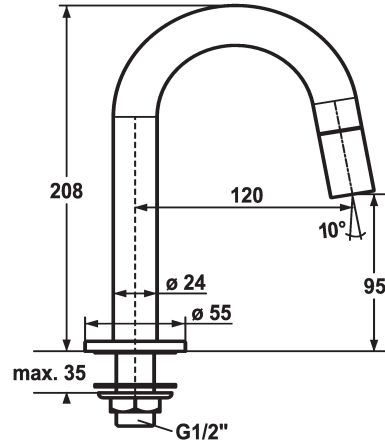

KWC STANDVENTIL

Rubinetto a colonna

Modell-Linie: STANDVENTIL | 25.001.010.000

Rubinerie per bagni | Rubinerie monocomando

KWC-No.

124602

chromeline, A 120, G 1/2"

* Rubinetto a colonna
 * Manopola di comando integrata nella bocca
 * Bocca fissa
 - Neoperl® Caché®

* Vitone con dischi in ceramica 1/2" 90°
 * Filettatura raccordo 1/2"
 * Foratura ø22mm o ø35mm

Dati tecnici

Portata
Raccordo
Operazione
Codice colore
Tipo di installazione
Tipo di rubinetto
modulo di costruzione
Dimensioni in altezza
Classe di rumorosità
Proiezione A
Etichetta energetica
teamNumber

4 l/min (3 bar)
G1/2"
azionamento frontale
chromeline
montaggio fisso
Standventil
J-Bocca
208
I
A120
A
725462.502

Pezzi di ricambio

KWC STANDVENTIL

Rubinetto a colonna

Modell-Linie: STANDVENTIL | 25.001.010.000

Rubinerie per bagni | Rubinerie monocomando

**Chiave servizio Neoperl © Caché ©, JR,
21 mm, rosso**

639017
Z.635.215
