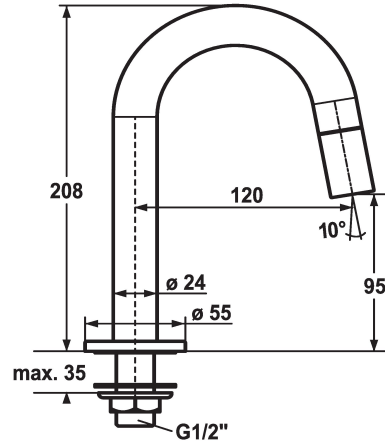

### KWC-No.

**124602**

chromeline, A 120, G 1/2"

\* Robinet à colonnette  
 \* Levier de commande intégré dans le bec  
 \* Bec fixe  
 - Neoperl® Caché®

\* Tête de robinet à disques céramique 1/2" 90°  
 \* Raccord 1/2"  
 Perçage utile ø22mm ou ø35mm

### Données techniques

Débit
Raccord
Commande
Code couleur
Type d'installation
Type de robinet
forme de construction
Dimension de la hauteur
Groupe de bruit pour la robinetterie
Projection A
Label énergétique

4 l/min (3 bar)
G1/2"
commande frontale
chromeline
montage vertical
Standventil
J-Bec
208
I
A120
A

### Pièces de rechange

Service clé Neoperl © Caché ©, JR, 21 mm, rouge