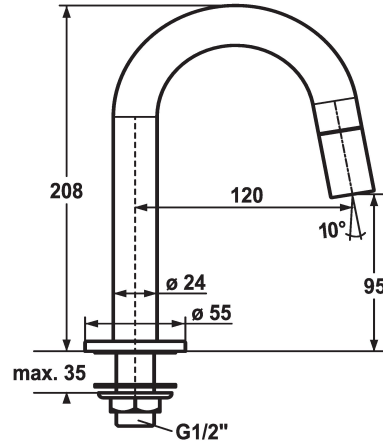

### KWC-No.

**124602**

chromeline, A 120, G ½"

\* Robinet à colonnette  
 \* Levier de commande intégré dans le bec  
 \* Bec fixe  
 - Neoperl® Caché®

\* Tête de robinet à disques céramique ½" 90°  
 \* Raccord ½"  
 Perçage utile ø22mm ou ø35mm

### Données techniques

Débit
Raccord
Commande
Code couleur
Type d'installation
Type de robinet
forme de construction
Dimension de la hauteur
Groupe de bruit pour la robinetterie
Projection A
Label énergétique
teamNumber

4 l/min (3 bar)
G1/2"
commande frontale
chromeline
montage vertical
Standventil
J-Bec
208
I
A120
A
725462.502