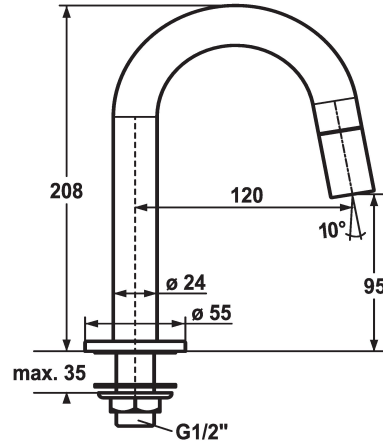

KWC STANDVENTIL

Robinet à colonnette

Modell-Linie: STANDVENTIL | 25.001.010.000

Robinetteries | Robinets à monocommande

KWC-No.

124602

chromeline, A 120, G 1/2"

* Robinet à colonnette
 * Levier de commande intégré dans le bec
 * Bec fixe
 - Neoperl® Caché®

* Tête de robinet à disques céramique 1/2" 90°
 * Raccord 1/2"
 Perçage utile ø22mm ou ø35mm

Données techniques

Débit
Raccord
Commande
Code couleur
Type d'installation
Type de robinet
forme de construction
Dimension de la hauteur
Groupe de bruit pour la robinetterie
Projection A
Label énergétique

4 l/min (3 bar)
G1/2"
commande frontale
chromeline
montage vertical
Standventil
J-Bec
208
I
A120
A

Pièces de rechange

Service clé Neoperl © Caché ©, JR, 21 mm, rouge

KWC STANDVENTIL

Robinet à colonnette

Modell-Linie: STANDVENTIL | 25.001.010.000