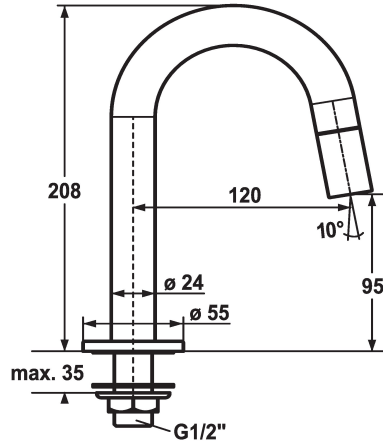

KWC STANDVENTIL Vertical shut-off valve

Modell-Linie: STANDVENTIL | 25.001.010.000
Hanat | Käsi käyttöiset hanat

KWC-No.

124602
chromeline, A 120, G ½"

* Vertical shut-off valve
* Operating handle integrated into the spout
* Fixed spout
- Neoperl® Caché®

* Ceramic disc valve ½" 90°
* Connecting thread ½"
* Mounting hole size ø22mm or ø35mm

Tekniset tiedot

A_Spout_Spray
Connection
Handling
Värikoodi
Installation_type
Faucet_typ
ATT-KWC-BAUFORM
Measure_Height
G_Acoustic group
Projection_A
EnergyLabelCH
lviCode

4 l/min (3 bar)
G1/2"
frontbedient
chromeline
Standmontage
Standventil
J-Spout
208
I
A120
A
0

Varaosat

KWC STANDVENTIL
Vertical shut-off valve

Modell-Linie: STANDVENTIL | 25.001.010.000
Hanat | Käsi­käyt­toiset hanat

**Service key Neoperl © Caché ©, JR, 21
mm, red**

639017
Z.635.215
