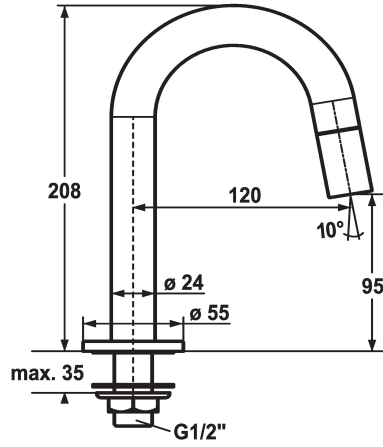

KWC Standventil

Modell-Linie: **STANDVENTIL** | 25.001.010.000
Armaturen | Manuelle Armaturen

KWC-Nr.

124602
chromeline, A 120, G 1/2"

- * Standventil
- * Bediengriff im Auslauf integriert
- * Auslauf fest
- Neoperl® Caché®

- * Keramikscheibenoberteil 1/2" 90°
- * Anschlussgewinde 1/2"
- * Tischbohrung ø22mm oder ø35mm

Technische Daten

Auslaufmenge
Anschluss
Bedienung
Farbcode
Installationsart
Armaturtyp
Bauform
Mass Höhe
Armaturengeräuschgruppe
Ausladung A
Energie Etikette

4 l/min (3 bar)
G 1/2"
frontbedient
chromeline
Standmontage
Standventil
J-Auslauf
208
I
A 120
A

Ersatzteile

Service Schlüssel Neoperl © Caché ©,
JR, 21 mm, rot Z.

KWC

Standventil

Modell-Linie: STANDVENTIL | 25.001.010.000