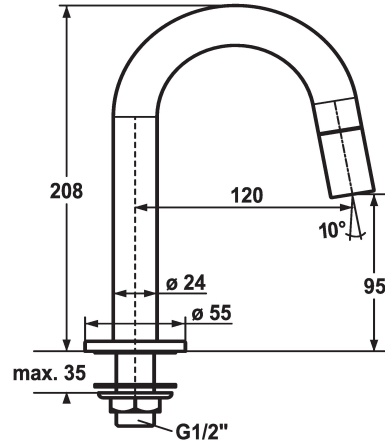

KWC Standventil

Modell-Linie: **STANDVENTIL** | 25.001.010.000
Armaturen | Manuelle Armaturen

KWC-Nr.

124602
chromeline, A 120, G 1/2"

* Standventil
* Bediengriff im Auslauf integriert
* Auslauf fest
- Neoperl® Caché®

* Keramikscheibenoberteil 1/2" 90°
* Anschlussgewinde 1/2"
* Tischbohrung ø22mm oder ø35mm

Technische Daten

Auslaufmenge
Anschluss
Bedienung
Farbcode
Installationsart
Armaturtyp
Bauform
Mass Höhe
Armaturengeräuschgruppe
Ausladung A
Energie Etiketle
teamNumber

4 l/min (3 bar)
G 1/2"
frontbedient
chromeline
Standmontage
Standventil
J-Auslauf
208
I
A 120
A
725462.502

Ersatzteile

KWC

Standventil

Modell-Linie: **STANDVENTIL | 25.001.010.000**
Armaturen | Manuelle Armaturen

Service Schlüssel Neoperl © Caché ©,
JR, 21 mm, rot Z.

639017
Z.635.215
