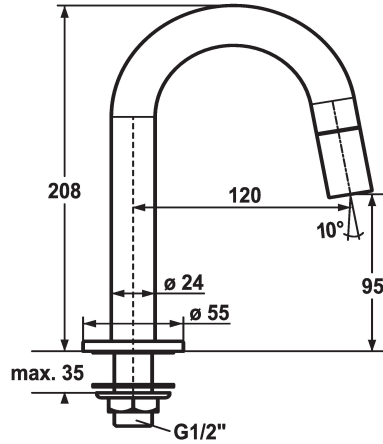

## KWC STANDVENTIL Vertical shut-off valve

Modell-Linie: STANDVENTIL | 25.001.010.000  
Umyvadlové armatury | Hydraulické armatury

### KWC-No.

**124602**  
chromeline, A 120, G ½"

\* Vertical shut-off valve  
\* Operating handle integrated into the spout  
\* Fixed spout  
- Neoperl® Caché®

\* Ceramic disc valve ½" 90°  
\* Connecting thread ½"  
\* Mounting hole size ø22mm or ø35mm

### Technické údaje

A_Spout_Spray
Connection
Handling
ATT-KWC-FARBCODE
Installation_type
Faucet_typ
ATT-KWC-BAUFORM
Measure_Height
G_Acoustic group
Projection_A
EnergyLabelCH

4 l/min (3 bar)
G1/2"
frontbedient
chromeline
Standmontage
Standventil
J-Auslauf
208
I
A120
A

### Náhradní díly

Service key Neoperl © Caché ©, JR, 21 mm, red

**KWC** STANDVENTIL  
Vertical shut-off valve

**Modell-Linie: STANDVENTIL | 25.001.010.000**  
Umyvadlové armatury | Hydraulické armatury

**639017**  
Z.635.215