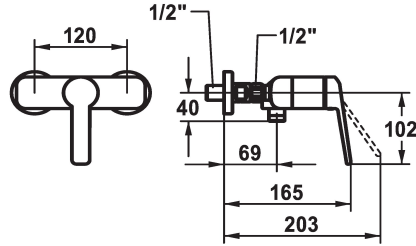

KWC DOMO 6.0 Eengreepsmengkraan

Modell-Linie: DOMO 6.0 | 21.662.350.000
Douches | Handdouches

KWC-No.

124600

124601

125342

- * Eengreepsmengkraan
- * Beveiligd tegen terugstroming
- * KWC patroon M 35 OP
- met keramische-schijventechniek

doucheset

mit_Brause,_Schlauch

zonder douche en slang

zonder douche en slang

- debiet en temperatuur traploos instelbaar
- temperatuurbegrenzing
- * Wandaansluitingen 1/2" x 1/2", afsluitbaar L 40

Technical Data

Installation_type

Wandmontage

Faucet_typ

Hebelmischer

Hoogteafmeting

30

Vaatdouche uitloop: geluidsklasse

I

EnergyLabelCH

C

Connection measure

120

Materiaal

Messing