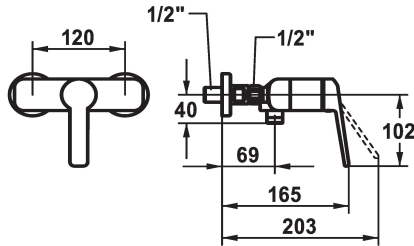

KWC DOMO 6.0 Eengreepsmengkraan

Modell-Linie: **DOMO 6.0** | 21.662.350.000
Douches | Handdouches

KWC-No.

124600

124601

125342

doucheset

mit_Brause,_Schlauch

zonder douche en slang

zonder douche en slang

- Eengreepsmengkraan
- Beveiligd tegen terugstroming
- KWC patroon M 35 OP
- met keramische-schijventechniek

- debiet en temperatuur traploos instelbaar
- temperatuurbegrenzing
- Wandaansluitingen 1/2" x 1/2", afsluitbaar L 40

Technical Data

Vaatdouche uitloop: doorstroomhoeveelheid

12 l/min (3bar)

doucheset

zonder douche en slang

Bediening

frontaal bediend

Kleurcode

chromeline

Type installatie

Wandmontage

Kraan type

Hebelmischer

Hoogteafmeting

30

Vaatdouche uitloop: geluidsklasse

I

Energielabel

C

Connection measure

120

Materiaal

Messing

Reserve onderdelen