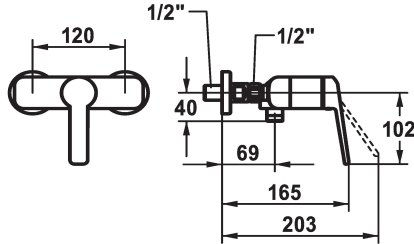

## KWC DOMO 6.0 Miscelatore a leva - Doccia

Modell-Linie: DOMO 6.0 | 21.662.350.000  
Rubinetterie per doccia | Rubinetterie monocomando per doccia

### KWC-No.

**124600**  
chromeline, AD 120, con doccia e flessibile

**124601**  
chromeline, AD 120, senza doccia e flessibile

**125342**  
chromeline, AD 120, senza raccordi, senza doccia e flessibile

\* Miscelatore a leva  
\* Con sicurezza antiriflusso  
\* KWC cartuccia M 35 OP  
- con tecnica a dischi in ceramica

### set doccia

con doccia, tubo

senza doccia, tubo

senza doccia, tubo

- regolazione continua della portata e della temperatura  
- limitazione della temperatura  
\* Raccordi a parete 1/2" x 1/2", serrabili L 40

### Dati tecnici

Uscita doccia: Portata

set doccia

Operazione

Codice colore

Tipo di installazione

Tipo di rubinetto

Dimensioni in altezza