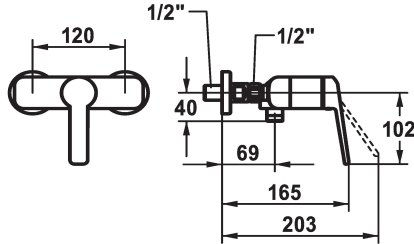

KWC DOMO 6.0 Miscelatore a leva - Doccia

Modell-Linie: DOMO 6.0 | 21.662.350.000
Rubinetterie per doccia | Rubinetterie monocomando per doccia

KWC-No.

124600
chromeline, AD 120, con doccia e flessibile

124601
chromeline, AD 120, senza doccia e flessibile

125342
chromeline, AD 120, senza raccordi, senza doccia e flessibile

* Miscelatore a leva
* Con sicurezza antiriflusso
* KWC cartuccia M 35 OP
- con tecnica a dischi in ceramica

set doccia

con doccia, tubo

senza doccia, tubo

senza doccia, tubo

- regolazione continua della portata e della temperatura
- limitazione della temperatura
* Raccordi a parete 1/2" x 1/2", serrabili L 40

Dati tecnici

Uscita doccia: Portata

Installazione a parete

Tipo di rubinetto

Hebelmischer

Dimensioni in altezza

30

Uscita doccia: Classe di rumorosità

I

Etichetta energetica