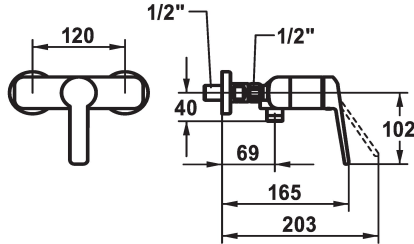

### KWC-No.

**124600**  
chromeline, AD 120, avec douchette et flexible

**124601**  
chromeline, AD 120, sans douchette et flexible

**125342**  
chromeline, AD 120, sans raccords, sans douchette et flexible

### garniture de douche

avec douchette, flexible

sans douchette, flexible

sans douchette, flexible

\* Mitigeur à levier  
\* Anti-refoulement intégré  
\* KWC cartouche M 35 OP  
- avec technique à disques céramique

- réglage de débit et de température continu  
- limitation de température  
\* Raccords avec pointeaux d'arrêt 1/2" x 1/2" L 40

### Données techniques

Sortie de douchette: Débit  
garniture de douche  
Commande  
Code couleur  
Type d'installation  
Type de robinet  
Dimension de la hauteur  
Sortie de douchette: Groupe de bruit pour la robinetterie  
Label énergétique  
Connection mesure  
Matière