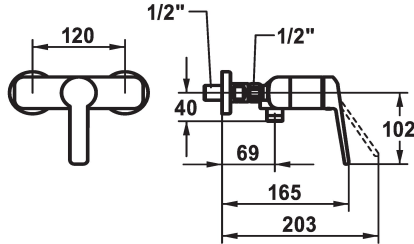

KWC DOMO 6.0 Mitigeur à levier - Douche

Modell-Linie: **DOMO 6.0** | 21.662.350.000
Douches | Douches manuelles

KWC-No.

124600
chromeline, AD 120, avec douchette et flexible

124601
chromeline, AD 120, sans douchette et flexible

125342
chromeline, AD 120, sans raccords, sans douchette et flexible

garniture de douche

avec douchette, flexible

sans douchette, flexible

sans douchette, flexible

* Mitigeur à levier
* Anti-refoulement intégré
* KWC cartouche M 35 OP
- avec technique à disques céramique

- réglage de débit et de température continu
- limitation de température
* Raccords avec pointeaux d'arrêt 1/2" x 1/2" L 40

Données techniques

Sortie de douchette: Débit
garniture de douche
Commande
Code couleur
Type d'installation
Type de robinet
Dimension de la hauteur
Sortie de douchette: Groupe de bruit pour la robinetterie
Label énergétique
Connection mesure
Matière
teamNumber

12 l/min (3bar)
sans douchette, flexible
commande frontale
chromeline
Montage mural
Hebelmischer
30
l
C
120
Laiton
725443.502

Pièces de rechange

KWC DOMO 6.0
Mitigeur à levier - Douche

Modell-Linie: **DOMO 6.0** | 21.662.350.000
Douches | Douches manuelles