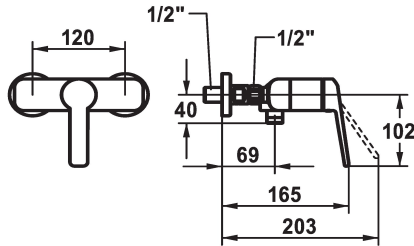

KWC DOMO 6.0 Mitigeur à levier - Douche

Modell-Linie: **DOMO 6.0** | 21.662.350.000
Douches | Douches manuelles

KWC-No.

124600
chromeline, AD 120, avec douchette et flexible

124601
chromeline, AD 120, sans douchette et flexible

125342
chromeline, AD 120, sans raccords, sans douchette et flexible

garniture de douche

avec douchette, flexible

sans douchette, flexible

sans douchette, flexible

* Mitigeur à levier
* Anti-refoulement intégré
* KWC cartouche M 35 OP
- avec technique à disques céramique

- réglage de débit et de température continu
- limitation de température
* Raccords avec pointeaux d'arrêt 1/2" x 1/2" L 40

Données techniques

Sortie de douchette: Débit
garniture de douche
Commande
Code couleur
Type d'installation
Type de robinet
Dimension de la hauteur
Sortie de douchette: Groupe de bruit pour la robinetterie
Label énergétique
Connection mesure
Matière

12 l/min (3bar)
sans douchette, flexible
commande frontale
chromeline
Montage mural
Hebelmischer
30
I
C
120
Laiton

Pièces de rechange

KWC DOMO 6.0
Mitigeur à levier - Douche

Modell-Linie: DOMO 6.0 | 21.662.350.000
Douches | Douches manuelles