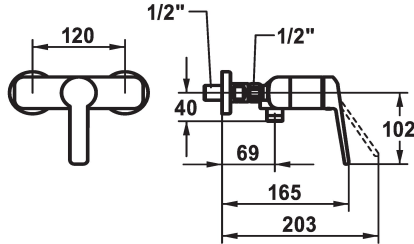

KWC DOMO 6.0 Hebelmischer - Dusche

Modell-Linie: **DOMO 6.0** | 21.662.350.000
Duscharmaturen | Konventionelle Dusche

KWC-Nr.

124600
chromeline, AD 120, mit Brause und Schlauch

124601
chromeline, AD 120, ohne Brause und Schlauch

125342
chromeline, AD 120, ohne Wandanschlüsse, ohne Brause und Schlauch

* Hebelmischer
* Eigensicher gegen Rückfließen
* KWC Steuerpatrone M 35 OP
- mit Keramikscheibentechnik

Brausegarnitur

mit Brause, Schlauch

ohne Brause, Schlauch

ohne Brause, Schlauch

- Auslaufmenge und Temperatur stufenlos einstellbar
- Temperaturbegrenzung
* Wandanschlüsse 1/2" x 1/2", absperbar L 40

Technische Daten

Brausenabgang: Auslaufmenge

Wandmontage

Armaturtyp

Hebelmischer

Mass Höhe

30

Brausenabgang: Armaturengeräuschgruppe

I

Energie Etikette