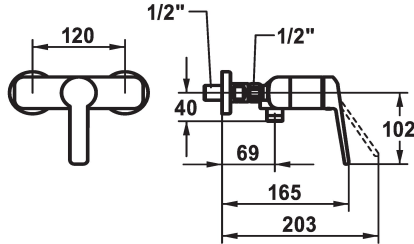

KWC DOMO 6.0 Hebelmischer - Dusche

Modell-Linie: **DOMO 6.0** | 21.662.350.000
Duscharmaturen | Konventionelle Dusche

KWC-Nr.

124600
chromeline, AD 120, mit Brause und Schlauch

124601
chromeline, AD 120, ohne Brause und Schlauch

125342
chromeline, AD 120, ohne Wandanschlüsse, ohne Brause und Schlauch

* Hebelmischer
* Eigensicher gegen Rückfließen
* KWC Steuerpatrone M 35 OP
- mit Keramikscheibentechnik

Brausegarnitur

mit Brause, Schlauch

ohne Brause, Schlauch

ohne Brause, Schlauch

- Auslaufmenge und Temperatur stufenlos einstellbar
- Temperaturbegrenzung
* Wandanschlüsse 1/2" x 1/2", absperbar L 40

Technische Daten

Brausenabgang: Auslaufmenge

Anschluss Mass

Material

12 l/min (3bar)

ohne Brause, Schlauch

frontbedient

chromeline

Wandmontage

Hebelmischer