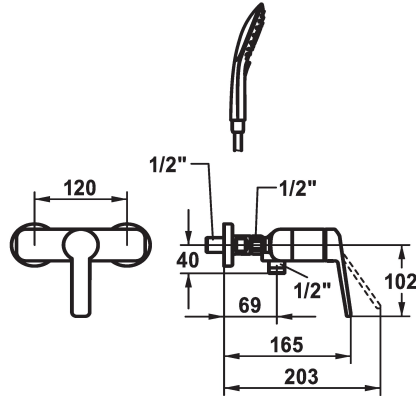

KWC DOMO 6.0 Eengreepsmengkraan

Modell-Linie: DOMO 6.0 | 21.662.050.000
Douches | Handdouches

KWC-No.

124600

124601

125342

doucheset

mit_Brause,_Schlauch

- temperatuurbegrenzing
- * Wandaansluitingen 1/2" x 1/2", afsluitbaar L 40
- * Levering:
- Handdouche KWC CHOICE-G 26.000.125.000
- Doucheslang 1600 mm, kunststof 26.001.003.000

Technical Data

Vaatdouche uitloop: doorstroomhoeveelheid

Wandmontage

Faucet_typ

Hebelmischer

Hoogteafmeting

30

Vaatdouche uitloop: geluidsklasse

I

EnergyLabelCH

C

Connection measure

120

Materiaal

Messing