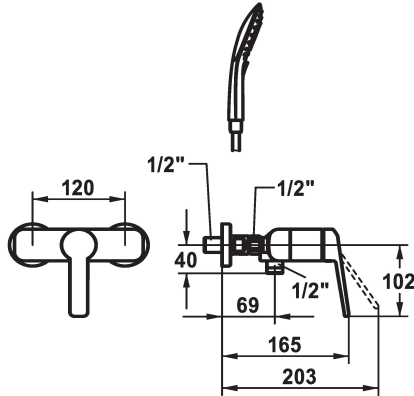

KWC DOMO 6.0 Eengreepsmengkraan

Modell-Linie: DOMO 6.0 | 21.662.050.000
Douches | Handdouches

KWC-No.

124600

124601

125342

doucheset

mit_Brause,_Schlauch

- temperatuurbegrenzing
- * Wandaansluitingen 1/2" x 1/2", afsluitbaar L 40
- * Levering:
- Handdouche KWC CHOICE-G 26.000.125.000
- Doucheslang 1600 mm, kunststof 26.001.003.000

Technical Data

Vaatdouche uitloop: doorstroomhoeveelheid

11.3 l/min (3bar)

doucheset

mit_Brause,_Schlauch

Bediening

frontaal bediend

Kleurcode

chromeline

Type installatie

Wandmontage

Kraan type

Hebelmischer

Hoogteafmeting

30

Vaatdouche uitloop: geluidsklasse

I

Energielabel