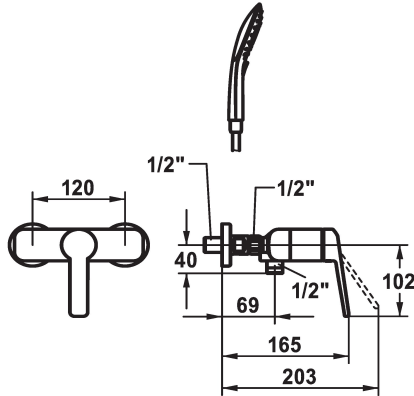

KWC DOMO 6.0 Miscelatore a leva - Doccia

Modell-Linie: **DOMO 6.0** | 21.662.050.000
Rubinetterie per doccia | Rubinetterie monocomando per doccia

KWC-No.

124600
chromeline, AD 120, con doccia e flessibile

124601
chromeline, AD 120, senza doccia e flessibile

125342
chromeline, AD 120, senza raccordi, senza doccia e flessibile

set doccia

con doccia, tubo

senza doccia, tubo

senza doccia, tubo

- * Miscelatore a leva
- * Con sicurezza antiriflusso
- * KWC cartuccia M 35 OP
- con tecnica a dischi in ceramica
- regolazione continua della portata e della temperatura

- limitazione della temperatura
- * Raccordi a parete 1/2" x 1/2", serrabili L 40
- * Incluso nella fornitura:
- Doccetta KWC CHOICE-G 26.000.125.000
- Tubo flessibile per doccia 1600 mm, plastica 26.001.003.000

Dati tecnici

Uscita doccia: Portata
set doccia
Operazione
Codice colore
Tipo di installazione
Tipo di rubinetto
Dimensioni in altezza
Uscita doccia: Classe di rumorosità
Etichetta energetica
Connection measure
Materiale