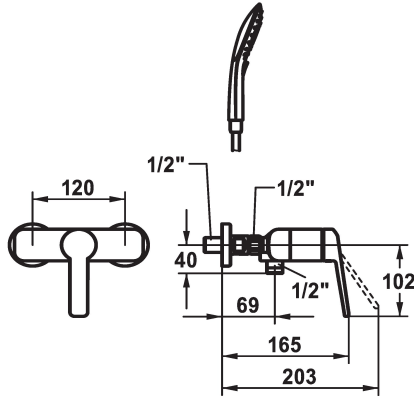

## KWC DOMO 6.0 Miscelatore a leva - Doccia

Modell-Linie: **DOMO 6.0** | 21.662.050.000  
Rubinetterie per doccia | Rubinetterie monocomando per doccia

### set doccia

con doccia, tubo

senza doccia, tubo

senza doccia, tubo

- \* Miscelatore a leva
- \* Con sicurezza antiriflusso
- \* KWC cartuccia M 35 OP
- con tecnica a dischi in ceramica
- regolazione continua della portata e della temperatura

- limitazione della temperatura
- \* Raccordi a parete 1/2" x 1/2", serrabili L 40
- \* Incluso nella fornitura:
- Doccetta KWC CHOICE-G 26.000.125.000
- Tubo flessibile per doccia 1600 mm, plastica 26.001.003.000

### Dati tecnici

Uscita doccia: Portata
set doccia
Operazione
Codice colore
Tipo di installazione
Tipo di rubinetto
Dimensioni in altezza
Uscita doccia: Classe di rumorosità
Etichetta energetica
Connection measure
Materiale
teamNumber