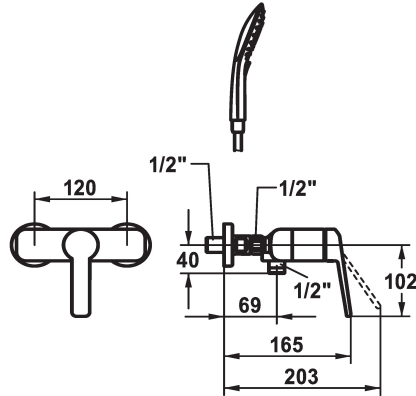

### KWC-No.

**124600**  
chromeline, AD 120, avec douchette et flexible

**124601**  
chromeline, AD 120, sans douchette et flexible

**125342**  
chromeline, AD 120, sans raccords, sans douchette et flexible

### garniture de douche

avec douchette, flexible

sans douchette, flexible

sans douchette, flexible

- \* Mitigeur à levier
- \* Anti-refoulement intégré
- \* KWC cartouche M 35 OP
- avec technique à disques céramique
- réglage de débit et de température continu

- limitation de température
- \* Raccords avec pointeaux d'arrêt 1/2" x 1/2" L 40
- \* Livraison:
- Douche KWC CHOICE-G 26.000.125.000
- Flexible de douchette 1600 mm, en plastique 26.001.003.000

### Données techniques

Sortie de douchette: Débit
garniture de douche
Commande
Code couleur
Type d'installation
Type de robinet
Dimension de la hauteur
Sortie de douchette: Groupe de bruit pour la robinetterie
Label énergétique
Connexion mesure
Matière