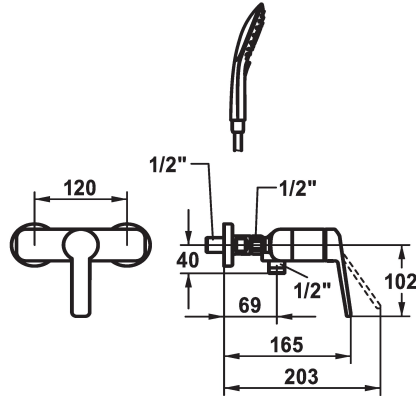

KWC DOMO 6.0 Mitigeur à levier - Douche

Modell-Linie: DOMO 6.0 | 21.662.050.000
Douches | Douches manuelles

KWC-No.

124600
chromeline, AD 120, avec douchette et flexible

124601
chromeline, AD 120, sans douchette et flexible

125342
chromeline, AD 120, sans raccords, sans douchette et flexible

garniture de douche

avec douchette, flexible

sans douchette, flexible

sans douchette, flexible

- * Mitigeur à levier
- * Anti-refoulement intégré
- * KWC cartouche M 35 OP
- avec technique à disques céramique
- réglage de débit et de température continu

- limitation de température
- * Raccords avec pointeaux d'arrêt 1/2" x 1/2" L 40
- * Livraison:
- Douche KWC CHOICE-G 26.000.125.000
- Flexible de douchette 1600 mm, en plastique 26.001.003.000

Données techniques

Sortie de douchette: Débit
garniture de douche
Commande
Code couleur
Type d'installation
Type de robinet
Dimension de la hauteur
Sortie de douchette: Groupe de bruit pour la robinetterie
Label énergétique
Connexion mesure
Matière
teamNumber