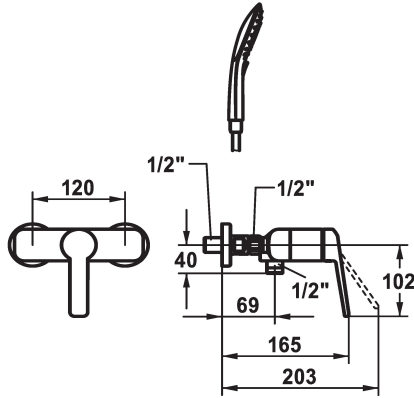

KWC DOMO 6.0 Mitigeur à levier - Douche

Modell-Linie: DOMO 6.0 | 21.662.050.000
Douches | Douches manuelles

KWC-No.

124600
chromeline, AD 120, avec douchette et flexible

124601
chromeline, AD 120, sans douchette et flexible

125342
chromeline, AD 120, sans raccords, sans douchette et flexible

garniture de douche

avec douchette, flexible

sans douchette, flexible

sans douchette, flexible

- * Mitigeur à levier
- * Anti-refoulement intégré
- * KWC cartouche M 35 OP
- avec technique à disques céramique
- réglage de débit et de température continu

- limitation de température
- * Raccords avec pointeaux d'arrêt 1/2" x 1/2" L 40
- * Livraison:
- Douche KWC CHOICE-G 26.000.125.000
- Flexible de douchette 1600 mm, en plastique 26.001.003.000

Données techniques

Sortie de douchette: Débit
garniture de douche
Commande
Code couleur
Type d'installation
Type de robinet
Dimension de la hauteur
Sortie de douchette: Groupe de bruit pour la robinetterie
Label énergétique
Connexion mesure
Matière