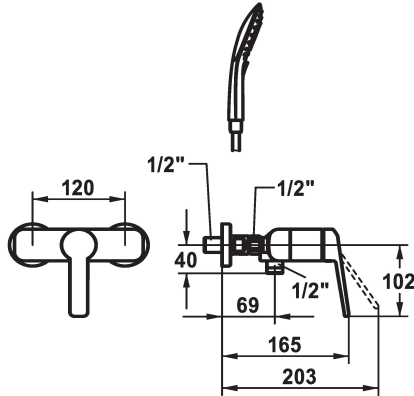

KWC DOMO 6.0 Hebelmischer - Dusche

Modell-Linie: **DOMO 6.0** | 21.662.050.000
Duscharmaturen | Konventionelle Dusche

KWC-Nr.

124600
chromeline, AD 120, mit Brause und Schlauch

124601
chromeline, AD 120, ohne Brause und Schlauch

125342
chromeline, AD 120, ohne Wandanschlüsse, ohne Brause und Schlauch

Brausegarnitur

mit Brause, Schlauch

ohne Brause, Schlauch

ohne Brause, Schlauch

- * Hebelmischer
- * Eigensicher gegen Rückfließen
- * KWC Steuerpatrone M 35 OP
- mit Keramikscheibentechnik
- Auslaufmenge und Temperatur stufenlos einstellbar

- Temperaturbegrenzung
- * Wandanschlüsse 1/2" x 1/2", absperrbar L 40
- * Lieferumfang:
- Handbrause KWC CHOICE-G 26.000.125.000
- Brausenschlauch 1600 mm, Kunststoff 26.001.003.000

Technische Daten

Brausenabgang: Auslaufmenge

C

Anschluss Mass

120°

Material

Messing

teamNumber

725442.502

Ersatzteile