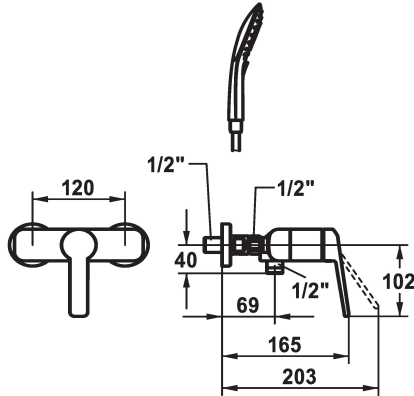

## KWC DOMO 6.0 Hebelmischer - Dusche

Modell-Linie: **DOMO 6.0** | 21.662.050.000  
Duscharmaturen | Konventionelle Dusche

- Temperaturbegrenzung
- \* Wandanschlüsse 1/2" x 1/2", absperbar L 40
- \* Lieferumfang:
- Handbrause KWC CHOICE-G 26.000.125.000
- Brausenschlauch 1600 mm, Kunststoff 26.001.003.000

chromeline

Installationsart

Wandmontage

Armaturtyp

Hebelmischer

Mass Höhe

30

Brausenabgang: Armaturengeräuschgruppe

I

Energie Etikette

C

Anschluss Mass

120°

Material

Messing