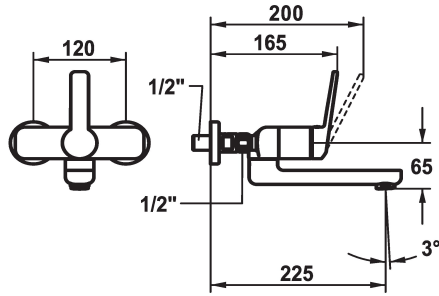

## KWC DOMO 6.0 Eengrepsmengkraan

Modell-Linie: **DOMO 6.0** | 11.662.013.000  
Kranen | Eengreepkranen

### KWC-No.

124595

124596

124598

124599

- \* Eengrepsmengkraan
- \* EcoProtect - waterbesparende inrichting
- \* Draaibare uitloop 90°
- kan indien nodig met schroef vastgezet worden
- Neoperl® Cascade® SLC
- \* OptimalSpace - Royale was- en werkomgeving

- \* KWC patroon M 35 OP
- met keramische-schijventechniek
- debiet en temperatuur traploos instelbaar
- temperatuurbegrenzing
- \* Wandaansluitingen 1/2" x 1/2", afsluitbaar L 40

G\_Acoustic\_group

Projection\_A

EnergyLabelCH

Connection measure

Afmetingen wateruitlaat

Materiaal

4 l/min (3 bar)

draaibaar